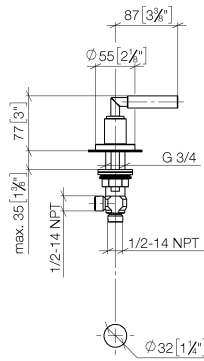

20 000 883

- Bohrungsdurchmesser 32 mm
- Rosette Ø 55 mm

	Chrom	20 000 883-00
	Champagne gebürstet (22kt Gold)	20 000 883-46
	Champagne (22kt Gold)	20 000 883-47

20 000 883

mm [inches]

Durchflussdiagramm

Zertifikate

IAPMO_4976 (5). WRAS_2112061.

20 000 883

Ersatzteile für die
anderen
Oberflächenvarianten
finden Sie hier:
Champagne
gebürstet (22kt Gold)

Ersatzteilstückliste

Nr.	Artikelnummer	Benennung	Verbaumenge	Lieferzeit
1	04 20 88 052 00-00	Griff	1	10
2	04 18 20 022 00-00	Winkel	1	10
3	09 20 88 052-00	Griff	1	10
4	90 12 12 007 00-00	Aufnahme	1	10
5	90 30 11 029 00 90	Scheibe	1	2
6	90 30 30 075 00 90	Schraube	1	2
7	09 21 02 140-00	Hülse	1	10
8	09 27 89 105-00	Rosette	1	10
9	90 14 10 043 00 90	Dichtung	1	2
10	90 17 11 040 30 90	Seitenteil	1	2