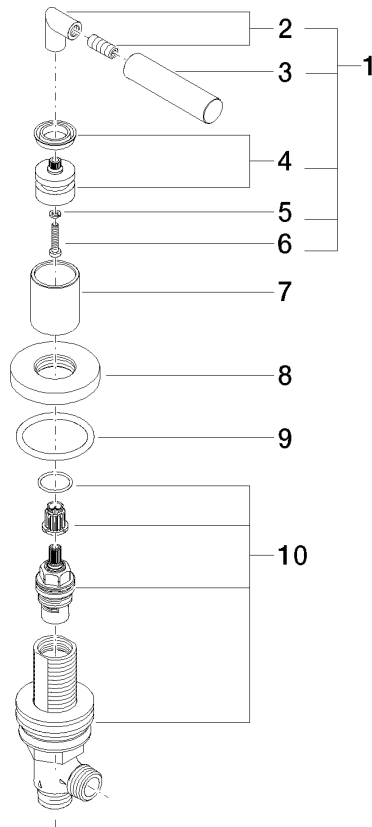

20 000 883

- Bohrungsdurchmesser 32 mm
- Rosette Ø 55 mm

	Chrom	20 000 883-00
	Champagne gebürstet (22kt Gold)	20 000 883-46
	Champagne (22kt Gold)	20 000 883-47

20 000 883

mm [inches]

Durchflussdiagramm

Zertifikate

IAPMO_4976 (5). WRAS_2112061.

20 000 883

Ersatzteile für die
anderen
Oberflächenvarianten
finden Sie hier:
Champagne
gebürstet (22kt Gold)

Ersatzteilstückliste

Nr.	Artikelnummer	Benennung	Verbaumenge	Lieferzeit
1	04 20 88 052 00-00	Griff	1	10
2	04 18 20 022 00-00	Winkel	1	10
3	09 20 88 052-00	Griff	1	10
4	90 12 12 007 00-00	Aufnahme	1	10
5	90 30 11 029 00 90	Scheibe	1	2
6	90 30 30 075 00 90	Schraube	1	2
7	09 21 02 140-00	Hülse	1	10
8	09 27 89 105-00	Rosette	1	10
9	90 14 10 043 00 90	Dichtung	1	2
10	90 17 11 040 30 90	Seitenteil	1	2